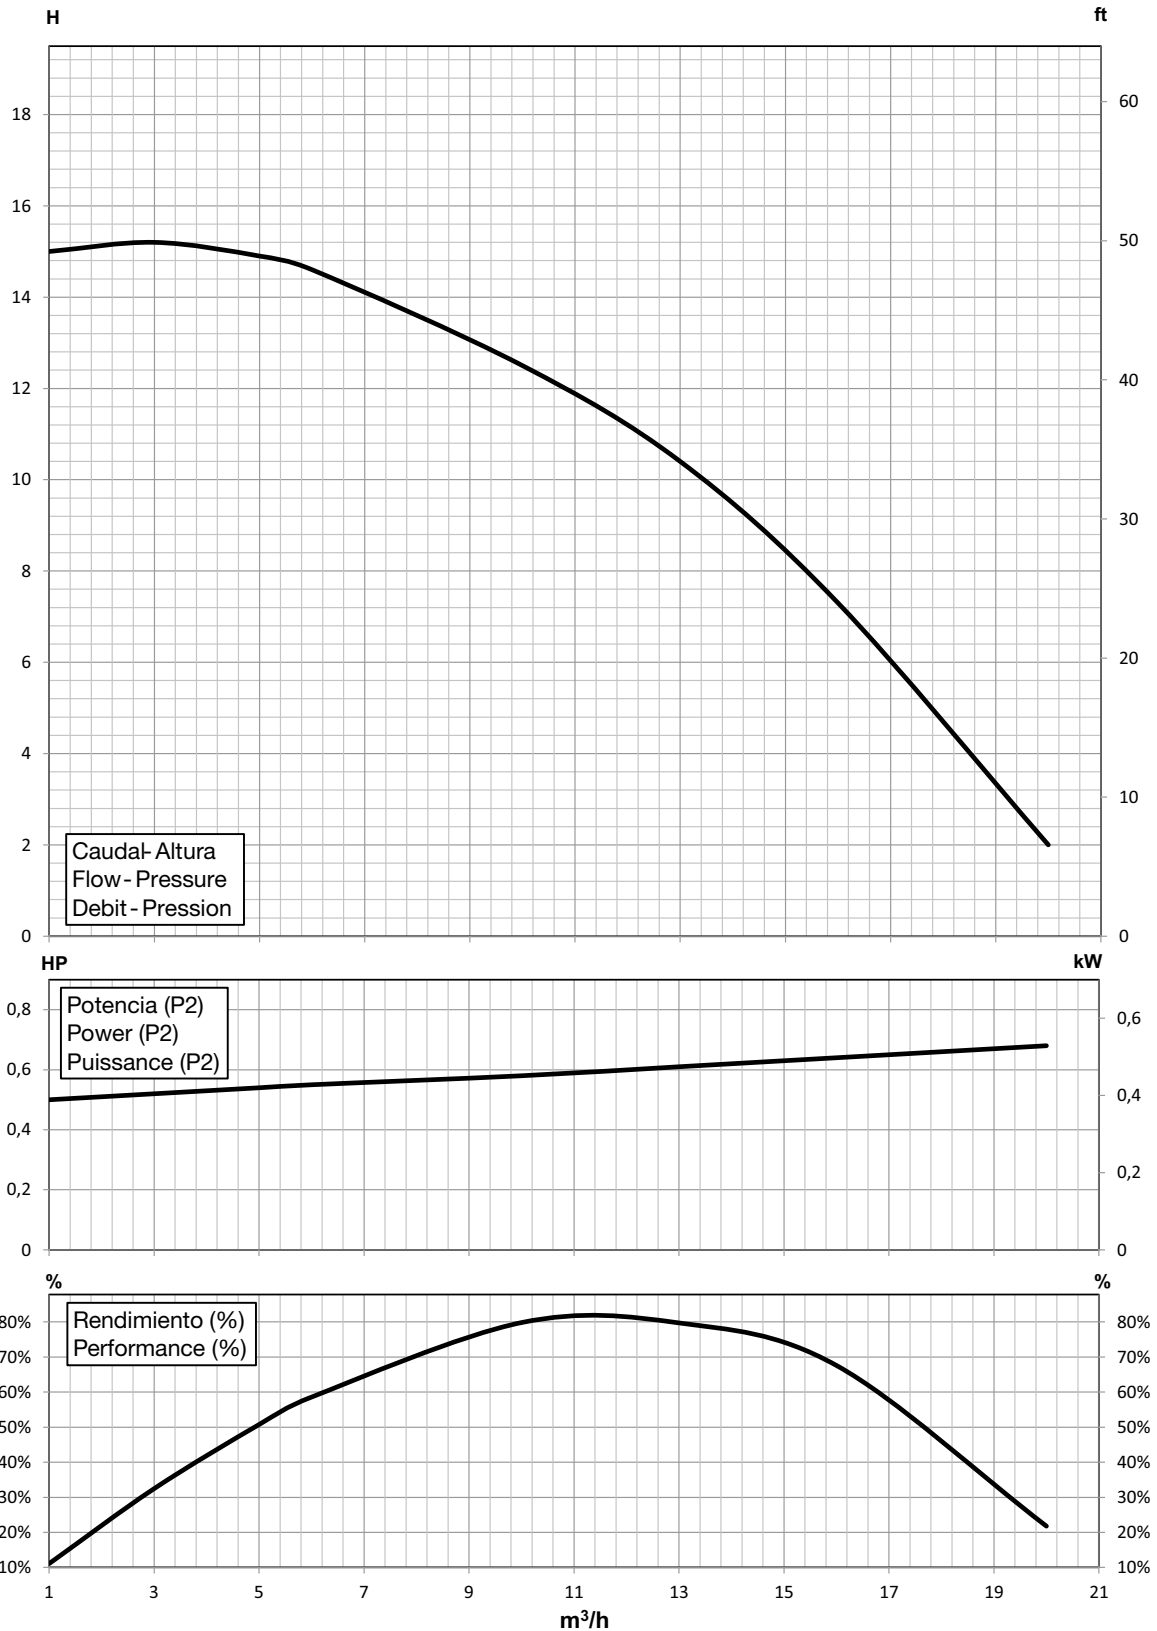

SWT

Elettropompe centrifughe autoadescanti per piscina

SWT 50